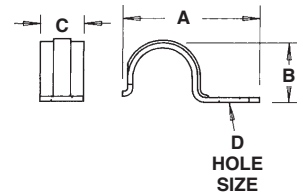

1-Hole Rigid Straps

Snap-on type. Plated steel.

CATALOG NUMBER	UPC/DCI/NAED MFG #01 8997	TRADE SIZE	UNIT PKG	STD PKG	DIM A	DIM B	DIM C	DIM D
340	00340	1/2	50	500	1.915	.875	.625	.250
341	00341	3/4	50	500	2.230	1.050	.750	.250
342	00342	1	25	250	2.615	1.295	.875	.312
343	00343	1-1/4	25	100	2.975	1.630	.875	.375
344	00344	1-1/2	25	100	3.660	1.860	1.000	.437
345	00345	2	25	100	4.150	2.240	1.125	.562
346	00346	2-1/2	25	25	4.927	2.958	1.245	.550
347	00347	3	25	25	5.560	3.441	1.250	.550
348	00348	3-1/2	10	10	6.337	3.951	1.250	.575
349	00349	4	10	10	6.811	4.441	1.240	.575

2-Hole Rigid Straps

Snap-on type. Plated steel.

CATALOG NUMBER	UPC/DCI/NAED MFG #01 8997	TRADE SIZE	UNIT PKG	STD PKG	DIM A	DIM B	DIM C	DIM D
350	00350	1/2	50	500	2.440	.900	.620	.200
351	00351	3/4	50	500	2.810	1.060	.690	.200
352	00352	1	25	250	3.350	1.365	.750	.275
353	00353	1-1/4	25	100	4.110	1.700	.865	.275
354	00354	1-1/2	25	100	4.450	1.960	.940	.275
355	00355	2	25	150	5.350	2.240	.995	.325
356	00356	2-1/2	25	25	6.025	2.855	.985	.345
357	00357	3	25	25	6.460	3.425	.995	.345
358	00358	3-1/2	10	10	7.300	3.925	.990	.345
359	00359	4	10	10	7.895	4.435	.995	.345